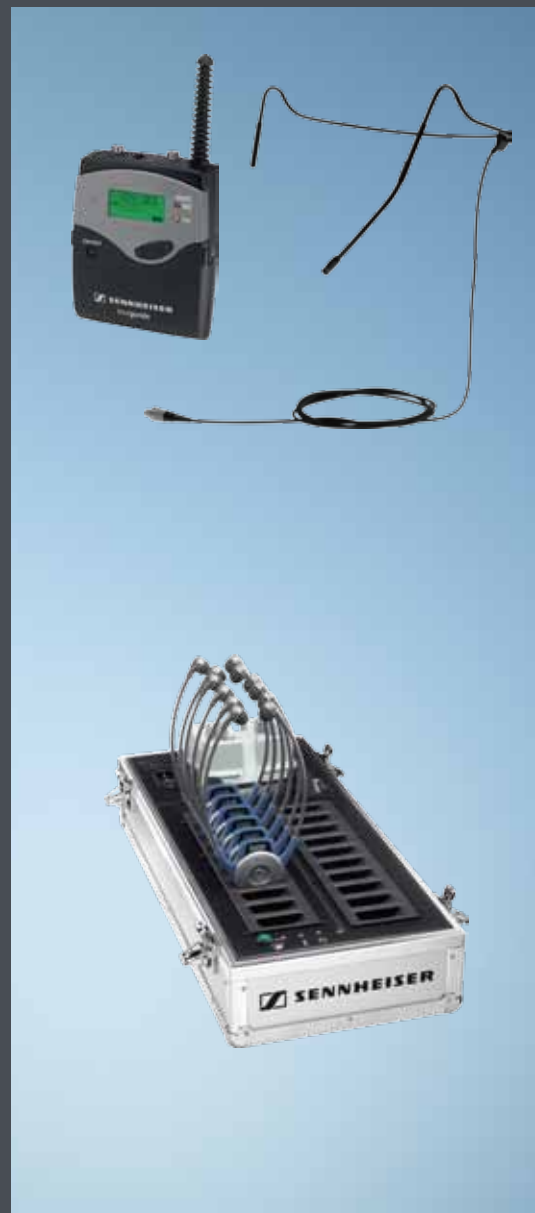

特点：

- 立即可用
- 直观的操作
- 坚固耐用
- 同时支持最多六个游客组 —— 无干扰
- 支持同时 8 种语言的同声传译（采用 SR 2020-D 机架式发射器）

tourguide 2020-D 产品简介

HDE 2020-D-II

HDE 2020-D 是数字导游系统 2020-D 的听诊式接收器，佩戴舒适方便。耳机和接收器一体式的独特设计有许多优点，绝对不需要听众再携带多余的设备。一体式接收器让你不会因发生耳机线缠绕而花费时间和精力，携带、使用都尤其方便！超强的电池续航能力，确保设备工作时间可达 8 个小时之久。不管您是在大城市还是一个大公司，数字导游同声传译系统 2020-D 都可以保证您的活动轻松愉快地进行。当摘下听诊式接收器后，接收器会自动关闭，可有效地保存电池电量。不再需要在每次活动结束后、下次活动开始之前逐个检查接收器的状态。每个游客不需要摘下接收器就可通过接收器上的旋钮轻松调整耳机音量。背光显示屏可准确地显示音量、电池电量、接收信号的质量及所选择的通道。通道可通过中间的按钮轻松进行设置和调整。如果在室外，接收器的接收范围大约为 100 米，如果在室内，有效范围为 50 米。

EK 2020-D-II

不管是会议、导游还是助听，这个轻巧的接收器都将为您的游客提供卓越的音质，而且易于使用。游客需要做的就是将耳机或颈挂式耳机连接到接收器上。就这么简单！接收器可以方便地夹在衬衫口袋上或挂在绳上。如果没有信号或耳机 / 颈挂式耳机没有连接，接收器会自动关闭以节省电量。可以持续使用最长 16 个小时。

SKM 2020-D

SKM 2020-D, 通过一个无线手持话筒演讲是最简单最容易吸引观众的方式。如果一个参观者提出问题，只需将话筒递到他的手中，然后每个人都可以听到。同时，使用手持话筒在众多观众面前采访一个专家可使参观讲解活动变得更有趣。

SKM 2020-D 可有效地减少不必要的背景噪音。手持话筒容易操作，使用非常舒适而且牢固耐用。通过背光显示屏可清楚地查看接收通道和电池电量。可充电电池可连续使用 8 小时。参观后，只要把充电电池放入充电箱 EZL 2020-20L 里充电即可，充电箱里有一个额外的插槽，可为备用电池充电。

SK 2020-D

tourguide 发射器 SK 2020-D 可为你提供专业化的导游参观活动。腰包发射器与头戴或领夹式话筒把双手解放出来,让您可以在活动中可以自由地进行描述、做介绍以及表达观点,让你的陈述更加生动。发射器操作简单,而且极其坚固耐用。背光式显示屏可确认频道选择、无线电信号以及电池状态等信息。用于话筒和线路的接口提供了更多设备支持。你可以通过发射器传输来自便携式 CD 播放器等外部音频源的音乐,并继续讲话或把话筒设为静音。

EZL 2020-20L

EZL 2020-20L 充电储存箱的设计非常人性化,使用操作简单易懂。它既可用作所有设备的储存,又可用于导游接收器和发射器的充电器。它可以为 20 个接收器和 2 个发射机(或其可充电电池组)充电。该充电箱最人性化的功能是一个复制按钮。您只需将一台接收器设置为正确的接收通道,然后按一下这个复制按钮,箱子内的所有接收器就会设置为同一个接收通道。

技术参数

HDE 2020-D-II